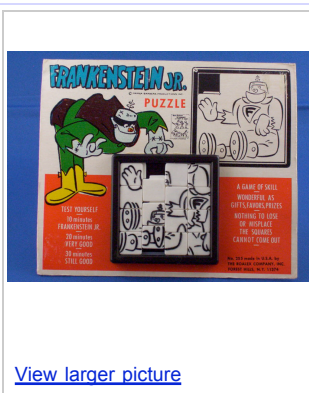

[home](#) | [pay](#) | [register](#) | [sign out](#) | [site map](#)

[Buy](#) | [Sell](#) | [My eBay](#) | [Community](#) | [Help](#)

Start new search

[Advanced Search](#)

[Back to home page](#)

Listed in category: [Toys & Hobbies](#) > [Puzzles](#) > [Vintage \(Pre-1970\)](#) > [Other](#)

Vintage Tile Slide Puzzle~Frankenstein Jr. Roalex 60s

Item number: 6060062226

Bidder or seller of this item? [Sign in](#) for your status

[Watch this item](#) in My eBay | [Email to a friend](#)

[View larger picture](#)